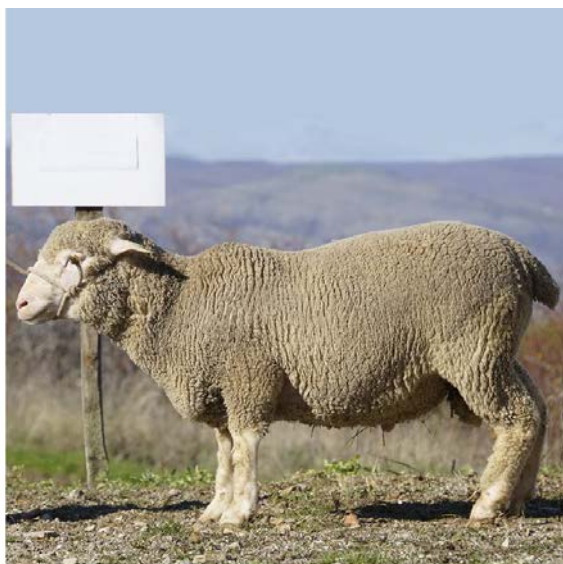

38° Ciclo di Performance Test

SCHEDA INDIVIDUALE

Matricola Soggetto: IT076000548413		
Razza: 31 MERINIZZATA ITALIANA		Allevatore : 7780125
Data Nascita: 15/10/2016		GIURA FRANCESCO
Sesso: M		ALBANO DI LUCANIA - PZ
Scrapie ARR ARR		
	DNA	
Padre: IT076000441862	S	Proprietario: 7780125
Madre: IT076000469926	S	GIURA FRANCESCO
PP: IT070000014803		ALBANO DI LUCANIA - PZ
MP: IT076000112342		
PM: IT076000296957		
MM: ITPZGF 01433		

Ciclo di Performance: 38
Tipo Parto: S
Idoneo: S
Indice PT: 0,64
Indice Blup: 0,15
Valut. Morfologica / Misuraz. Biometrica
Data: 23/11/2017
Caratt. Razza: 27 Alt. Garrese : 61
Caratt. Attitud.: 26 Circ. Torace: 92
Conformazione: 27 Troncateri: 30
Vello: 9 Lung. Tronco: 79
Totale: 89

Pesi alle età tipiche
(in chilogrammi)
alla Nascita: 4
a 30 giorni: 11,24
a 45 giorni: 14,86
a 60 giorni: 18,49
a 90 giorni: 25,73
a 6 mesi: 45,16
a 12 mesi: 73,34

Prezzo Base d'Asta
€ 475.00