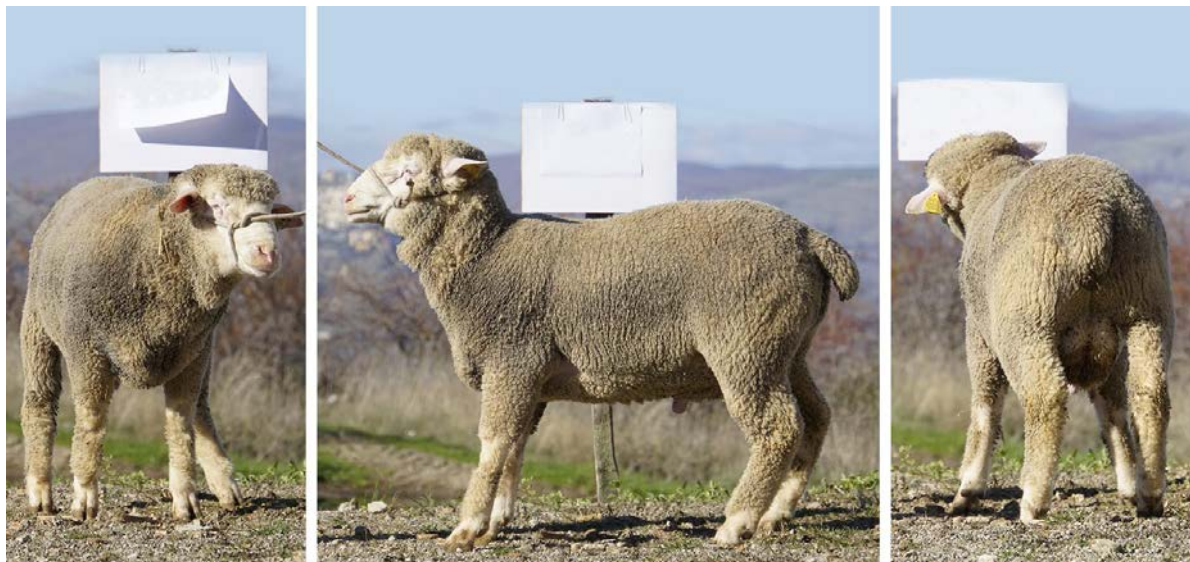

38° Ciclo di Performance Test

SCHEDA INDIVIDUALE

Matricola Soggetto: IT076000573297		
Razza: 31 MERINIZZATA ITALIANA		Allevatore : 7780125
Data Nascita: 01/11/2016		GIURA FRANCESCO
Sesso: M		ALBANO DI LUCANIA - PZ
Scrapie ARR ARR	DNA	
Padre: IT076000441862	S	Proprietario: 7780125
Madre: IT076000515264	S	GIURA FRANCESCO
PP: IT070000014803		ALBANO DI LUCANIA - PZ
MP: IT076000112342		
PM: IT076000296957		
MM: IT076000226033		

Ciclo di Performance: 38
Tipo Parto: S
Idoneo: S
Indice PT: 0,48
Indice Blup: 0,08
Valut. Morfologica / Misuraz. Biometrica
Data: 23/11/2017
Caratt. Razza: 27 Alt. Garrese : 70
Caratt. Attitud.: 27 Circ. Torace: 100
Conformazione: 26 Troncateri: 30,5
Vello: 9 Lung. Tronco: 73
Totale: 89

Pesi alle età tipiche
(in chilogrammi)
alla Nascita: 4
a 30 giorni: 12,69
a 45 giorni: 17,04
a 60 giorni: 21,39
a 90 giorni: 30,08
a 6 mesi: 46,96
a 12 mesi: 72,75

Prezzo Base d'Asta
€ 475.00