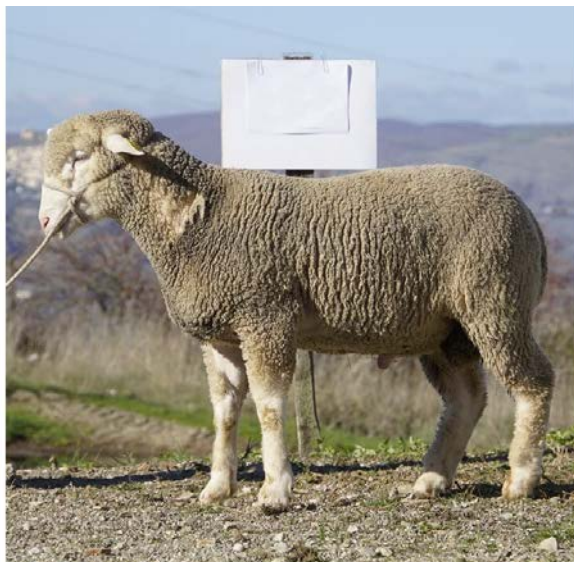

38° Ciclo di Performance Test

SCHEDA INDIVIDUALE

Matricola Soggetto: IT076000547680	
Razza: 31 MERINIZZATA ITALIANA	Allevatore : 7780183
Data Nascita: 25/10/2016	SOCIETA' AGRICOLA SASSANO S.S.
Sesso: M	ALBANO DI LUCANIA - PZ
Scrapie ARR ARR	
	DNA
Padre: IT094000041739	D
Madre: IT076000505295	S
PP: IT066000076523	
MP: IT094000016569	
PM: IT094000041739	
MM: IT076000393440	
	Proprietario: 7780183
	SOCIETA' AGRICOLA SASSANO S.S.
	ALBANO DI LUCANIA - PZ

Ciclo di Performance: 38
Tipo Parto: S
Idoneo: S
Indice PT: 0,52
Indice Blup: 0,28
Valut. Morfologica / Misuraz. Biometrica
Data: 23/11/2017
Caratt. Razza: 27 Alt. Garrese : 66
Caratt. Attitud.: 25 Circ. Torace: 96
Conformazione: 25 Troncateri: 32
Vello: 9 Lung. Tronco: 70
Totale: 86

Pesi alle età tipiche
(in chilogrammi)
alla Nascita: 4
a 30 giorni: 11,13
a 45 giorni: 14,7
a 60 giorni: 18,27
a 90 giorni: 25,4
a 6 mesi: 43,55
a 12 mesi: 66,39

Prezzo Base d'Asta
€ 525.00