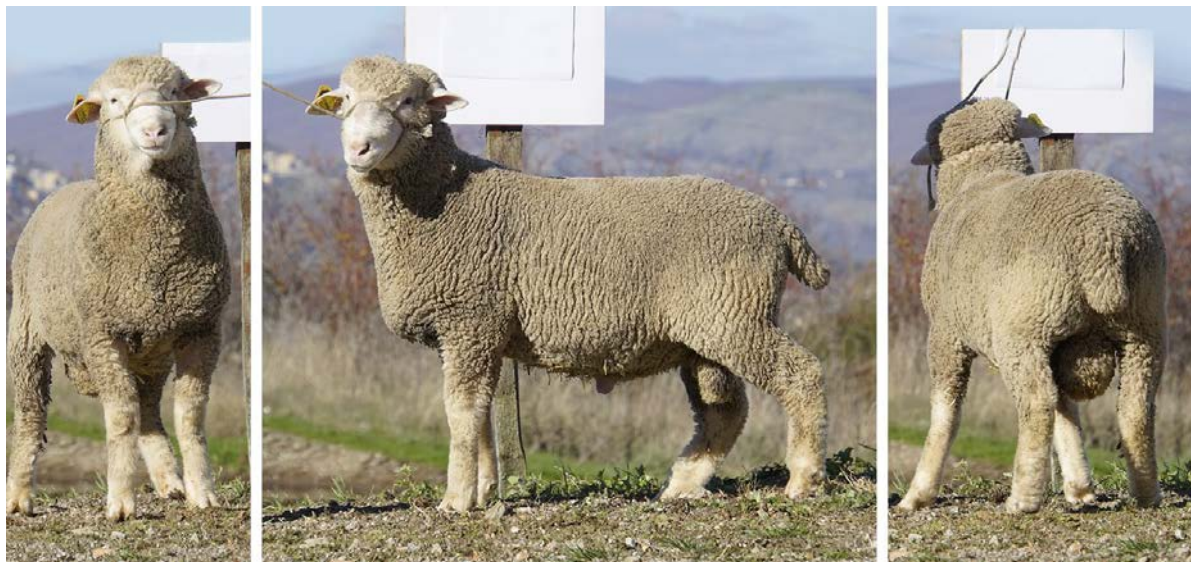

38° Ciclo di Performance Test

SCHEDA INDIVIDUALE

Matricola Soggetto: IT076000547633		
Razza: 31 MERINIZZATA ITALIANA		Allevatore : 7780183
Data Nascita: 21/10/2016		SOCIETA' AGRICOLA SASSANO S.S.
Sesso: M		ALBANO DI LUCANIA - PZ
Scrapie ARR ARQ		
	DNA	
Padre: IT070000057645	S	Proprietario: 7780183
Madre: IT076000182085	S	SOCIETA' AGRICOLA SASSANO S.S.
PP: IT068000037389		ALBANO DI LUCANIA - PZ
MP: IT070000009019		
PM:		
MM:		

Ciclo di Performance: 38
Tipo Parto: S
Idoneo: S
Indice PT: 0,45
Indice Blup: -0,02
Valut. Morfologica / Misuraz. Biometrica
Data: 23/11/2017
Caratt. Razza: 26 Alt. Garrese : 63
Caratt. Attitud.: 26 Circ. Torace: 90
Conformazione: 24 Troncateri: 29
Vello: 9 Lung. Tronco: 73
Totale: 85

Pesi alle età tipiche
(in chilogrammi)
alla Nascita: 4
a 30 giorni: 10,79
a 45 giorni: 14,18
a 60 giorni: 17,57
a 90 giorni: 24,36
a 6 mesi: 42
a 12 mesi: 62,2

Prezzo Base d'Asta
€ 300.00