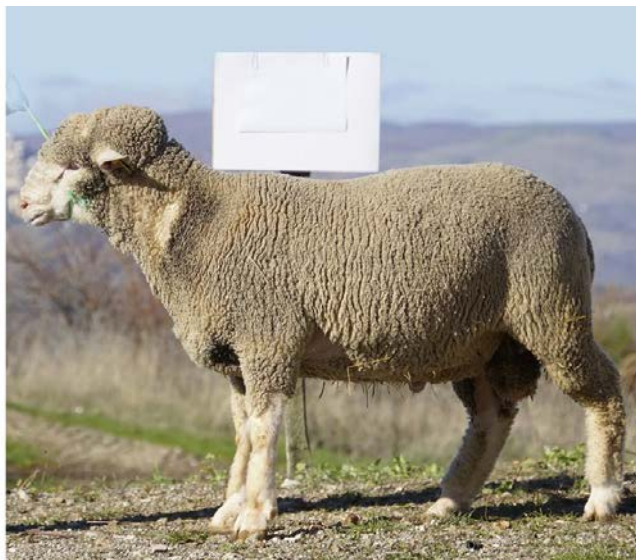

38° Ciclo di Performance Test

SCHEDA INDIVIDUALE

Matricola Soggetto: IT076000548414		
Razza: 31 MERINIZZATA ITALIANA		Allevatore : 7780125
Data Nascita: 18/10/2016		GIURA FRANCESCO
Sesso: M		ALBANO DI LUCANIA - PZ
Scrapie ARR ARQ		
	DNA	
Padre: IT076000441862	S	Proprietario: 7780125
Madre: IT076000296939	S	GIURA FRANCESCO
PP: IT070000014803		ALBANO DI LUCANIA - PZ
MP: IT076000112342		
PM: ITPZGF 01367		
MM: IT076000112325		

Ciclo di Performance: 38
Tipo Parto: S
Idoneo: S
Indice PT: 0,66
Indice Blup: 0,08
Valut. Morfologica / Misuraz. Biometrica
Data: 23/11/2017
Caratt. Razza: 24 Alt. Garrese : 65,5
Caratt. Attitud.: 26 Circ. Torace: 101
Conformazione: 28 Troncateri: 29
Vello: 9 Lung. Tronco: 80
Totale: 87

Pesi alle età tipiche
(in chilogrammi)
alla Nascita: 4
a 30 giorni: 11,19
a 45 giorni: 14,79
a 60 giorni: 18,39
a 90 giorni: 25,58
a 6 mesi: 45,53
a 12 mesi: 75,93

Prezzo Base d'Asta
€ 250.00